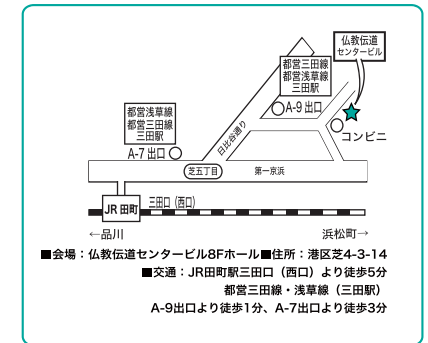

ユーモア、マンガ、歌に学ぶ仏教

●定員：40 名

●期間：2016 年 4 月～2017 年 3 月 月 1 回（第 4 木曜日）／全 11 回

●時間：18 時 30 分～20 時

◆90 分（授業 & 質疑応答）

※自由参加◆30 分（復習 or 発音指導 or 英会話）

●場所：仏教伝道センタービル 8 階

●会費：1 回 500 円