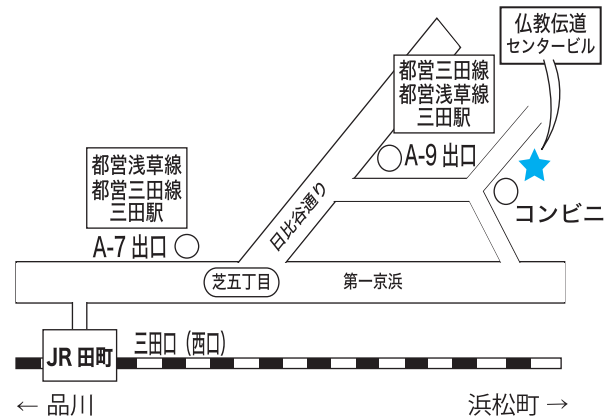

【会場までのアクセス】

公益財団法人 仏教伝道協会

〒108-0014 東京都港区芝 4-3-14

仏教伝道センタービル 8階

Tel: 03-3455-5851

- JR 田町駅三田口（西口）より徒歩7分
- 都営地下鉄三田線、都営地下鉄浅草線
  三田駅 A9 番出口より徒歩2分

※駐車場はございません。

< 申込用紙 >

FAX: 03-3798-2758

お名前	ふりがな
ご住所	〒 _____
電話番号	
E-mail	
道具	持参する ・ 購入する ※どちらかに印をつけて下さい

※今回ご記入いただきました個人情報は、お申込みの照合のみに使用させていただきます。

参加費は事前にお振込みいただきます。

お申込みいただいた方には、別途参加費の振込先をご案内いたします。

【お問い合わせ・お申込み先】

公益財団法人 仏教伝道協会

BUKKYO DENDO KYOKAI

〒108-0014

東京都港区芝 4-3-14

http://www.bdk.or.jp E-mail: event@bdk.or.jp

Tel: 03-3455-5851 / Fax: 03-3798-2758