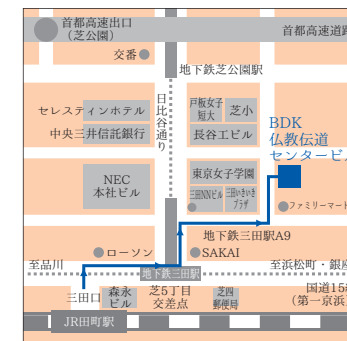

【主催 公益財団法人 仏教伝道協会】

●2016 年度日程：

- 第01回 04月20日（水）逸見道郎 先生
- 第02回 05月18日（水）木村清孝 先生
- 第03回 06月15日（水）逸見道郎 先生
- 第04回 07月20日（水）木村清孝 先生
- 第05回 08月17日（水）逸見道郎 先生
- 《秋季研修会》1泊2日（金沢）
- 第06回 10月19日（水）逸見道郎 先生
- 第07回 11月16日（水）木村清孝 先生
- 第08回 12月21日（水）逸見道郎 先生
- 第09回 01月18日（水）木村清孝 先生
- 第10回 02月15日（水）逸見道郎 先生
- 第11回 03月15日（水）木村清孝 先生

※諸事情により開催日程が変更になることがあります

アクセス方法：

- JR 田町駅三田口（西口）より徒歩8分
 - 都営地下鉄三田線、都営地下鉄浅草線
三田駅 A9 番出口より徒歩2分
- ※駐車場の設備はございません。

●木村清孝（きむら・きよたか）先生（1940年生）

東京大学大学院修士課程修了。文学博士。東京大学名誉教授、
鶴見大学元学長、曹洞宗龍宝寺住職。主な著者に『仏教の思想』
『中国仏教思想史』『華嚴経をよむ』等がある。